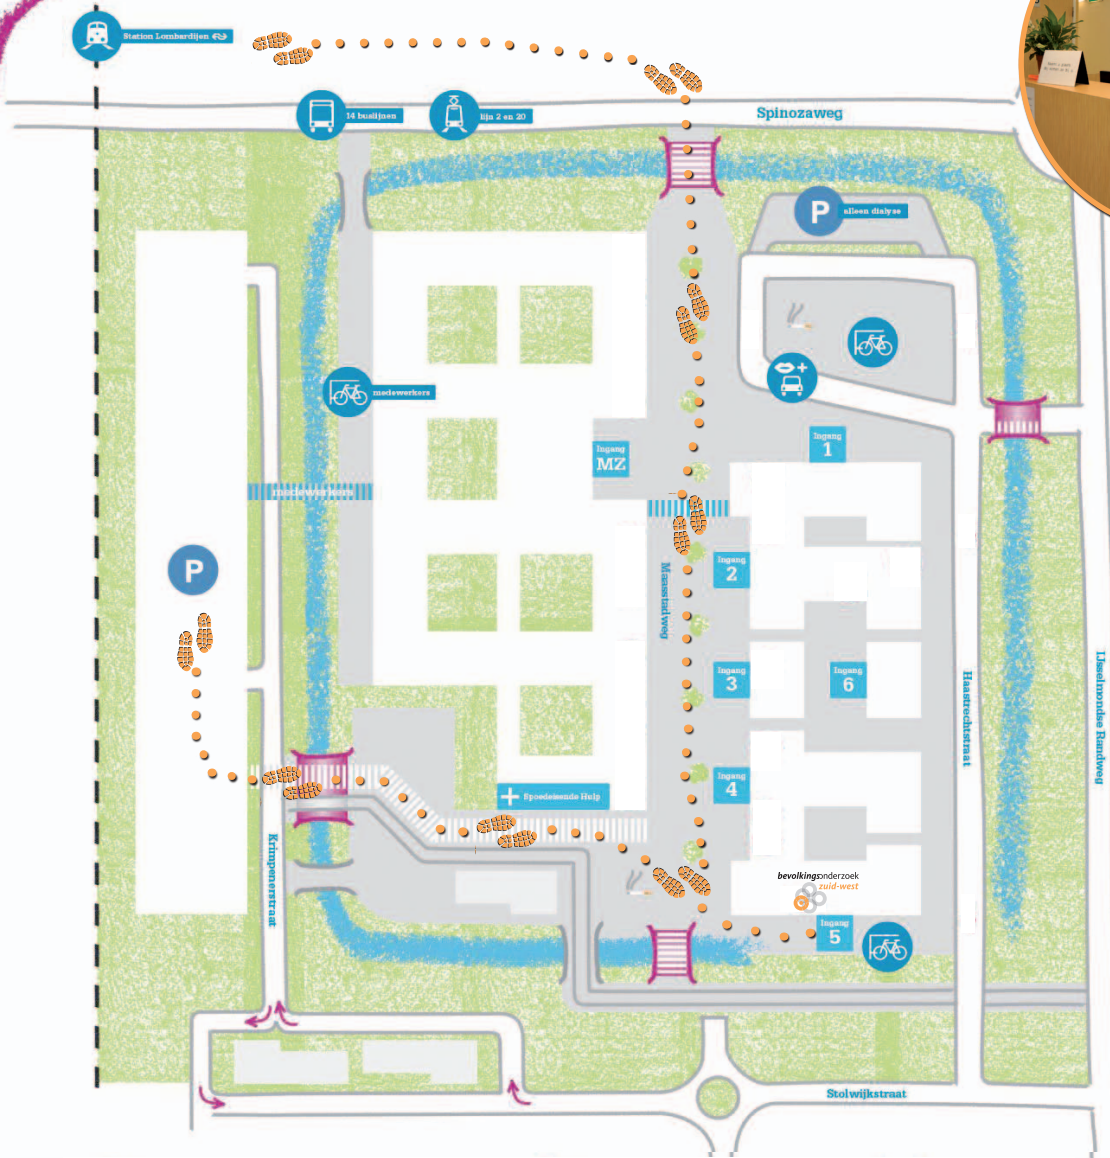

‘Welkom op het kantoor van  
Bevolkingsonderzoek Zuid-West!’

## bevolkingsonderzoek zuid-west

Bezoekadres: Maasstadweg 124,  
3079 DZ Rotterdam  
Postadres: Postbus 91163  
3007 MD Rotterdam  
Telefoon: 088 - 248 2100

**Trein:** Station Lombardijen

**Tram:** 2 en 20 (halte Station Lombardijen)

**Bus:** 70, 71, 76, 90, 91, 92, 143, 144, 145, 163, 183, 190, 263,  
663 en 691 (halte Station Lombardijen)

**Auto:** borden Maasstad ziekenhuis/Zorgboulevard aanhouden.  
Betaald parkeren in de overdekte parkeergarage, minder-  
valide parkeerplaatsen voor de deur.