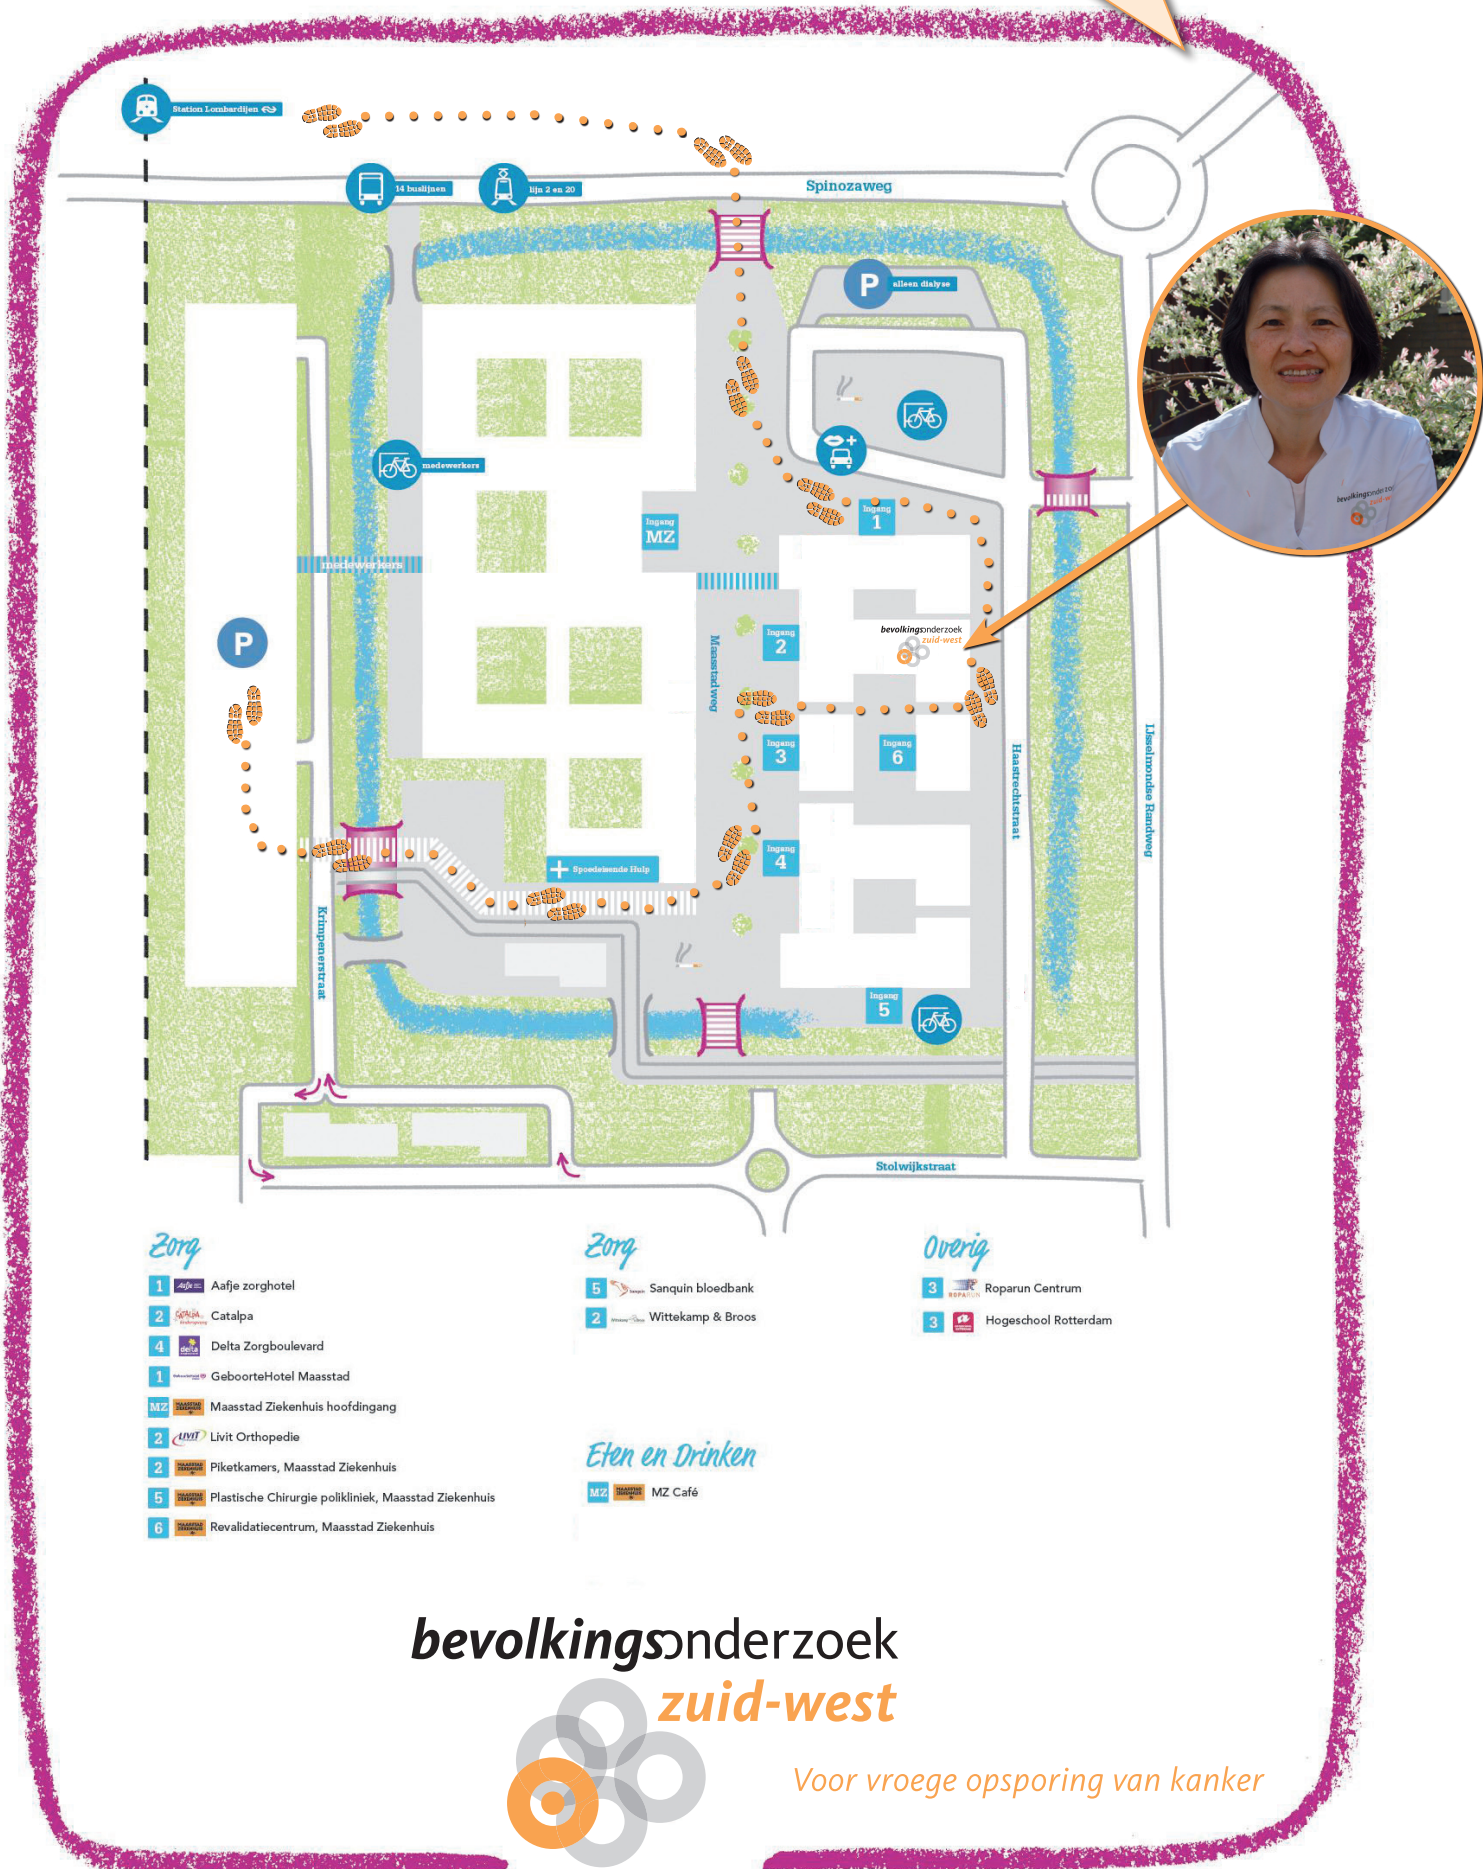

'Welkom bij de onderzoeksunit van
Bevolkingsonderzoek Zuid-West!'

Zorg

- 1 Aafje zorghotel
- 2 Catalpa
- 4 Delta Zorgboulevard
- 1 GeboorteHotel Maasstad
- MZ Maasstad Ziekenhuis hoofdingang
- 2 Livit Orthopedie
- 2 Piketkamers, Maasstad Ziekenhuis
- 5 Plastische Chirurgie polikliniek, Maasstad Ziekenhuis
- 6 Revalidatiecentrum, Maasstad Ziekenhuis

Zorg

- 5 Sanquin bloedbank
- 2 Wittekamp & Broos

Overig

- 3 Roparun Centrum
- 3 Hogeschool Rotterdam

Eten en Drinken

- MZ MZ Café

bevolkingsonderzoek
zuid-west

Voor vroege opsporing van kanker